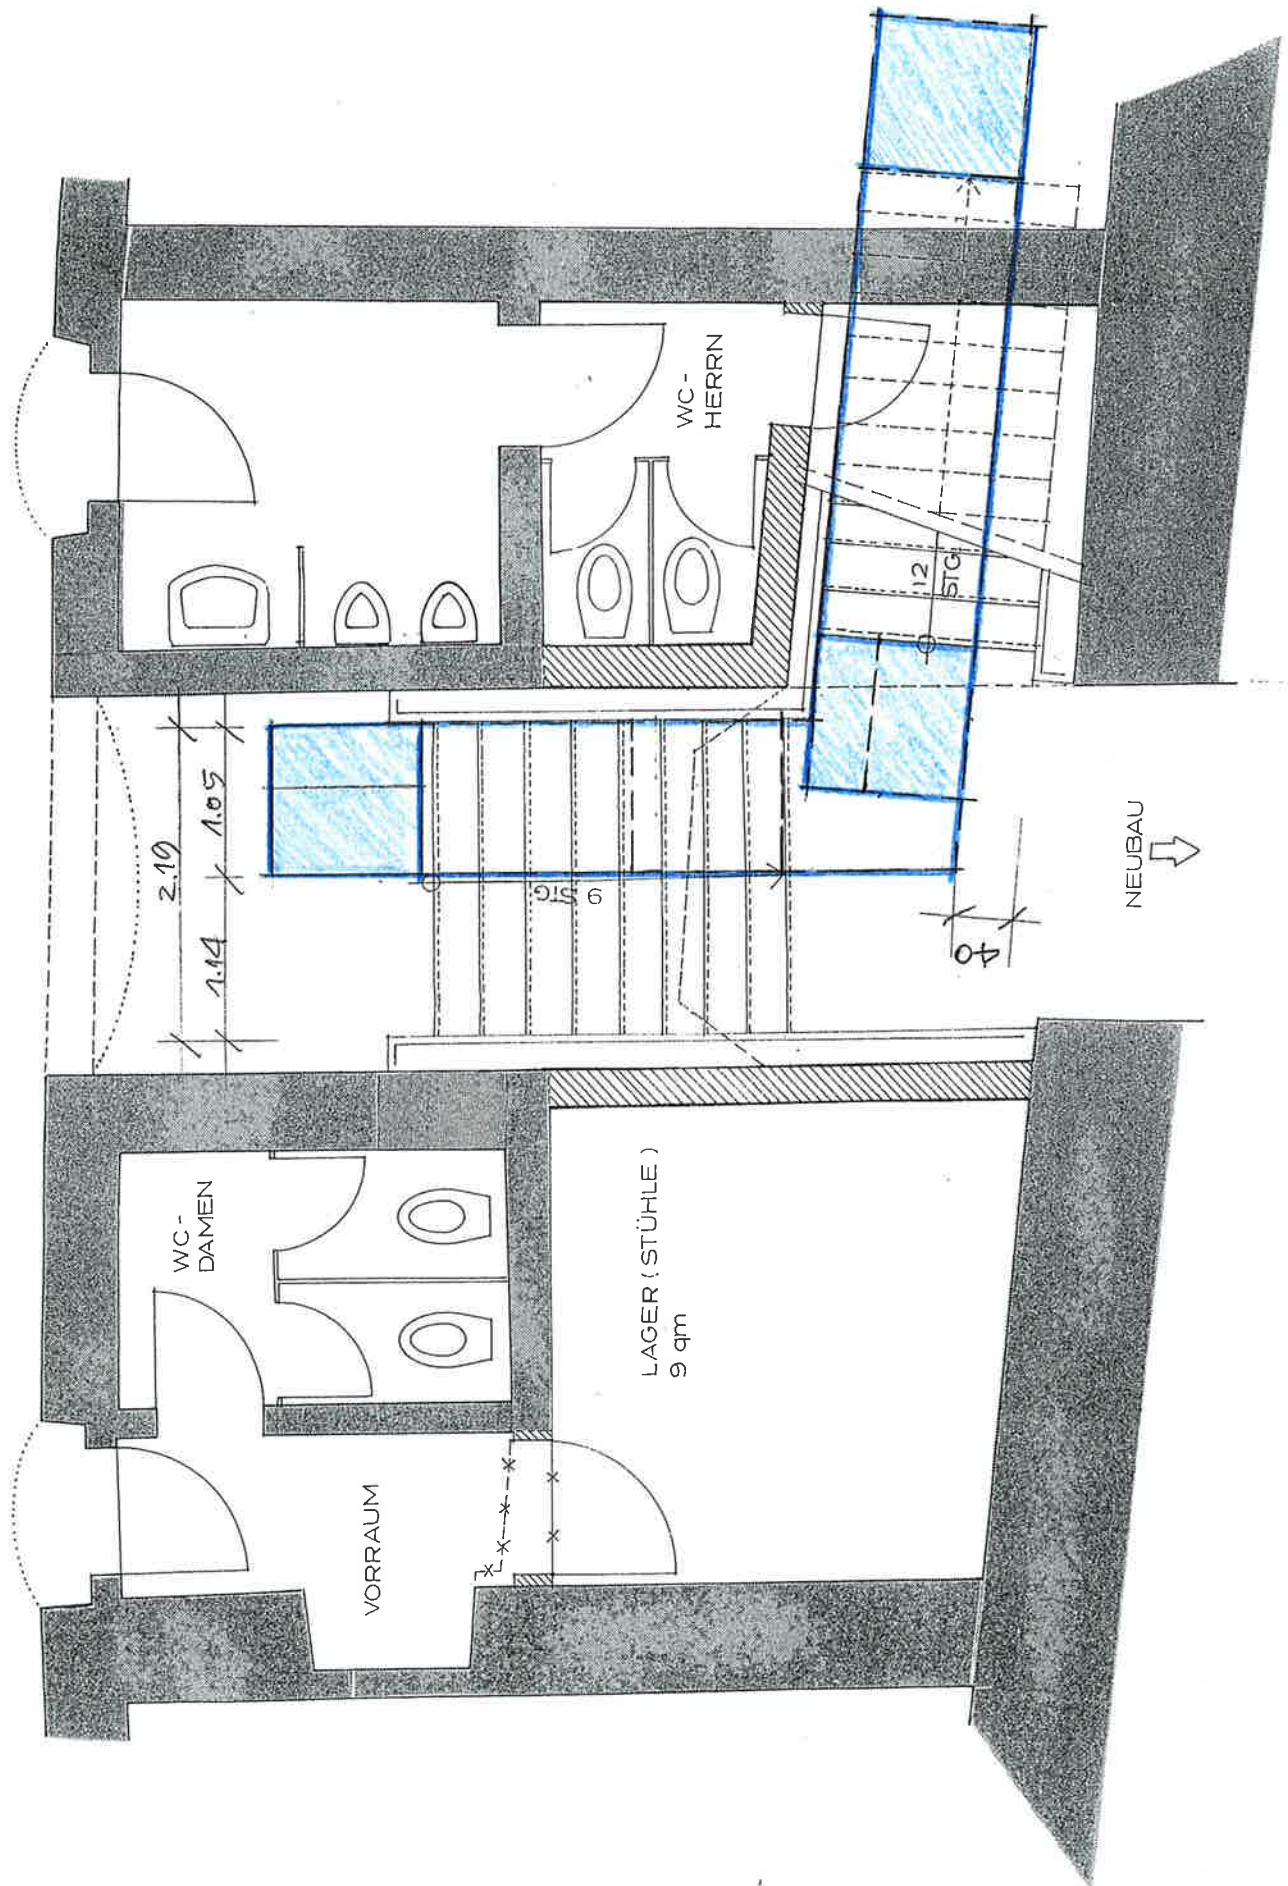

SAAL
 190 SITZPLÄTZE
 180 qm (ohne Treppe)
 196 qm (mit Treppe)

95°

RATHAUS BURGLENZENFELD
 OG-NEUBAU BIS OG-NEUBAU
 M 1:50

Arthur Fuhr
 Innenarchitekt

Plan Nr. 304

FLUR-NEUBAU

98142 Maxhütte

RATHAUS BURCLINGENFELD
 EG-ALTBAU BIS TOG-ALTBAU 1:50