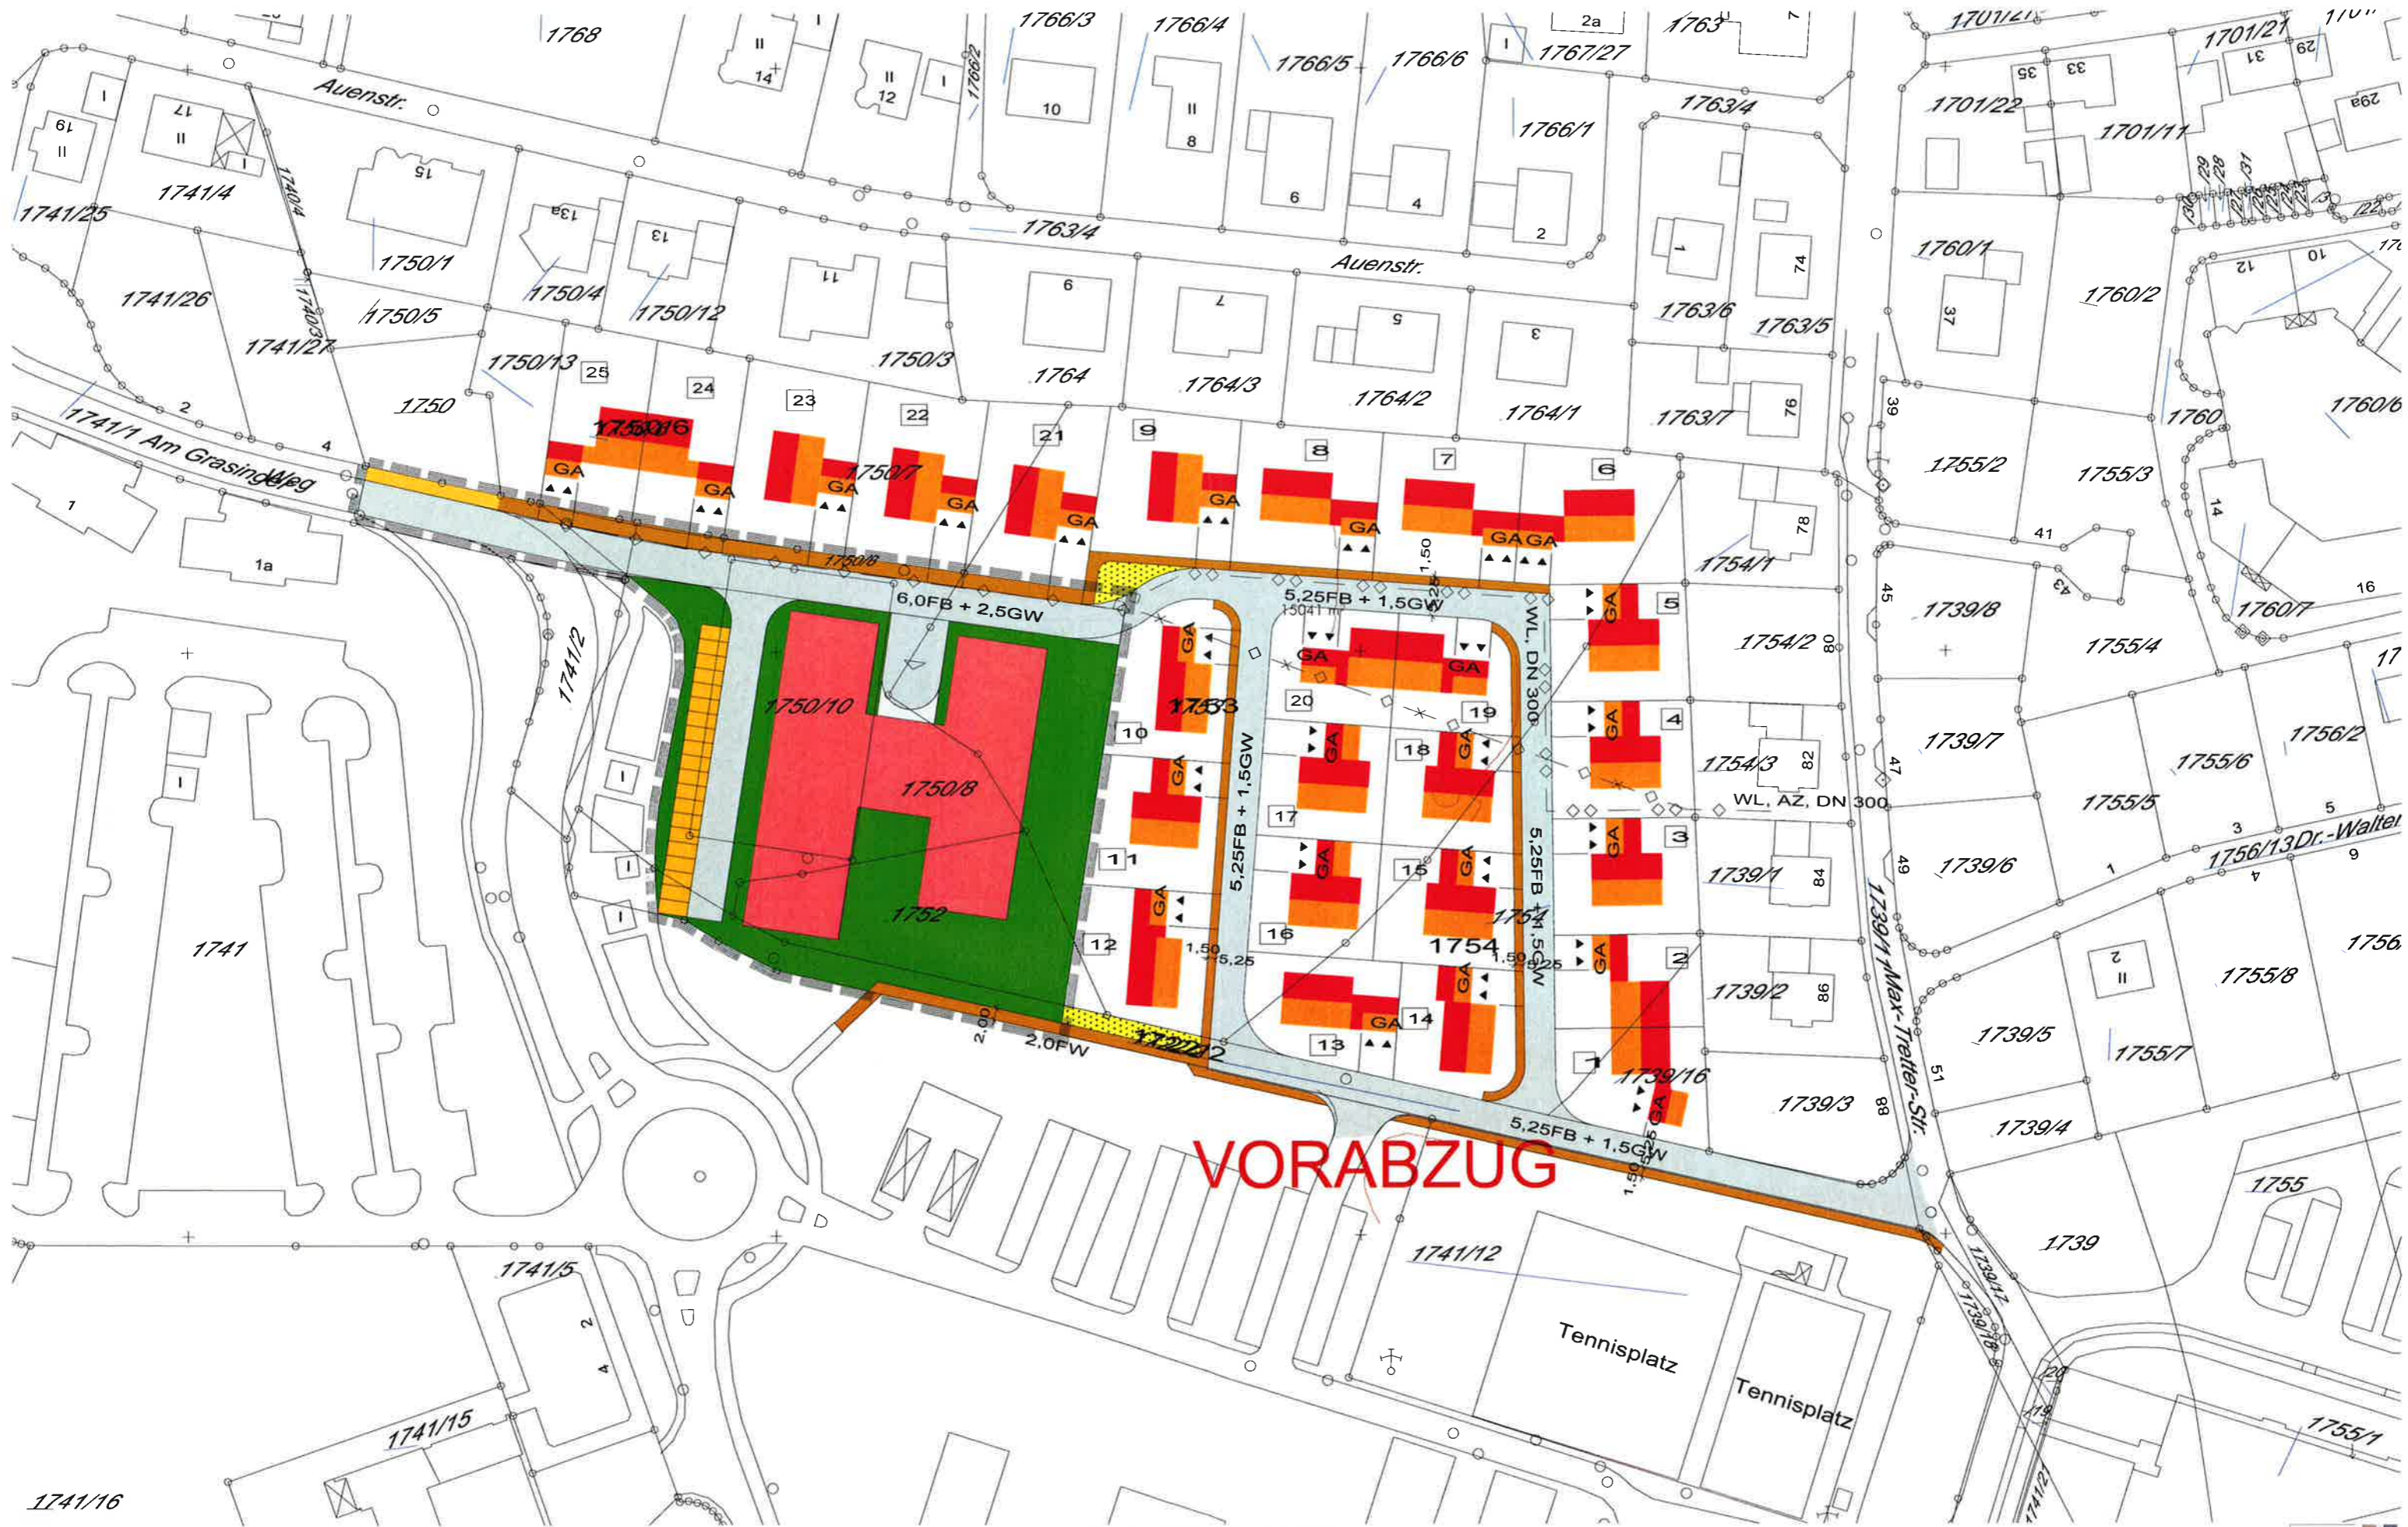

Baugebiet "Am Grasinger Weg" - Variante nur Wohngebiet

16.07.2015 M 1:1000

PREIHS
SCHWAN

Baugebiet "Am Grasinger Weg" - Variante Alten-/Pflegewohnheim

VORABZUG